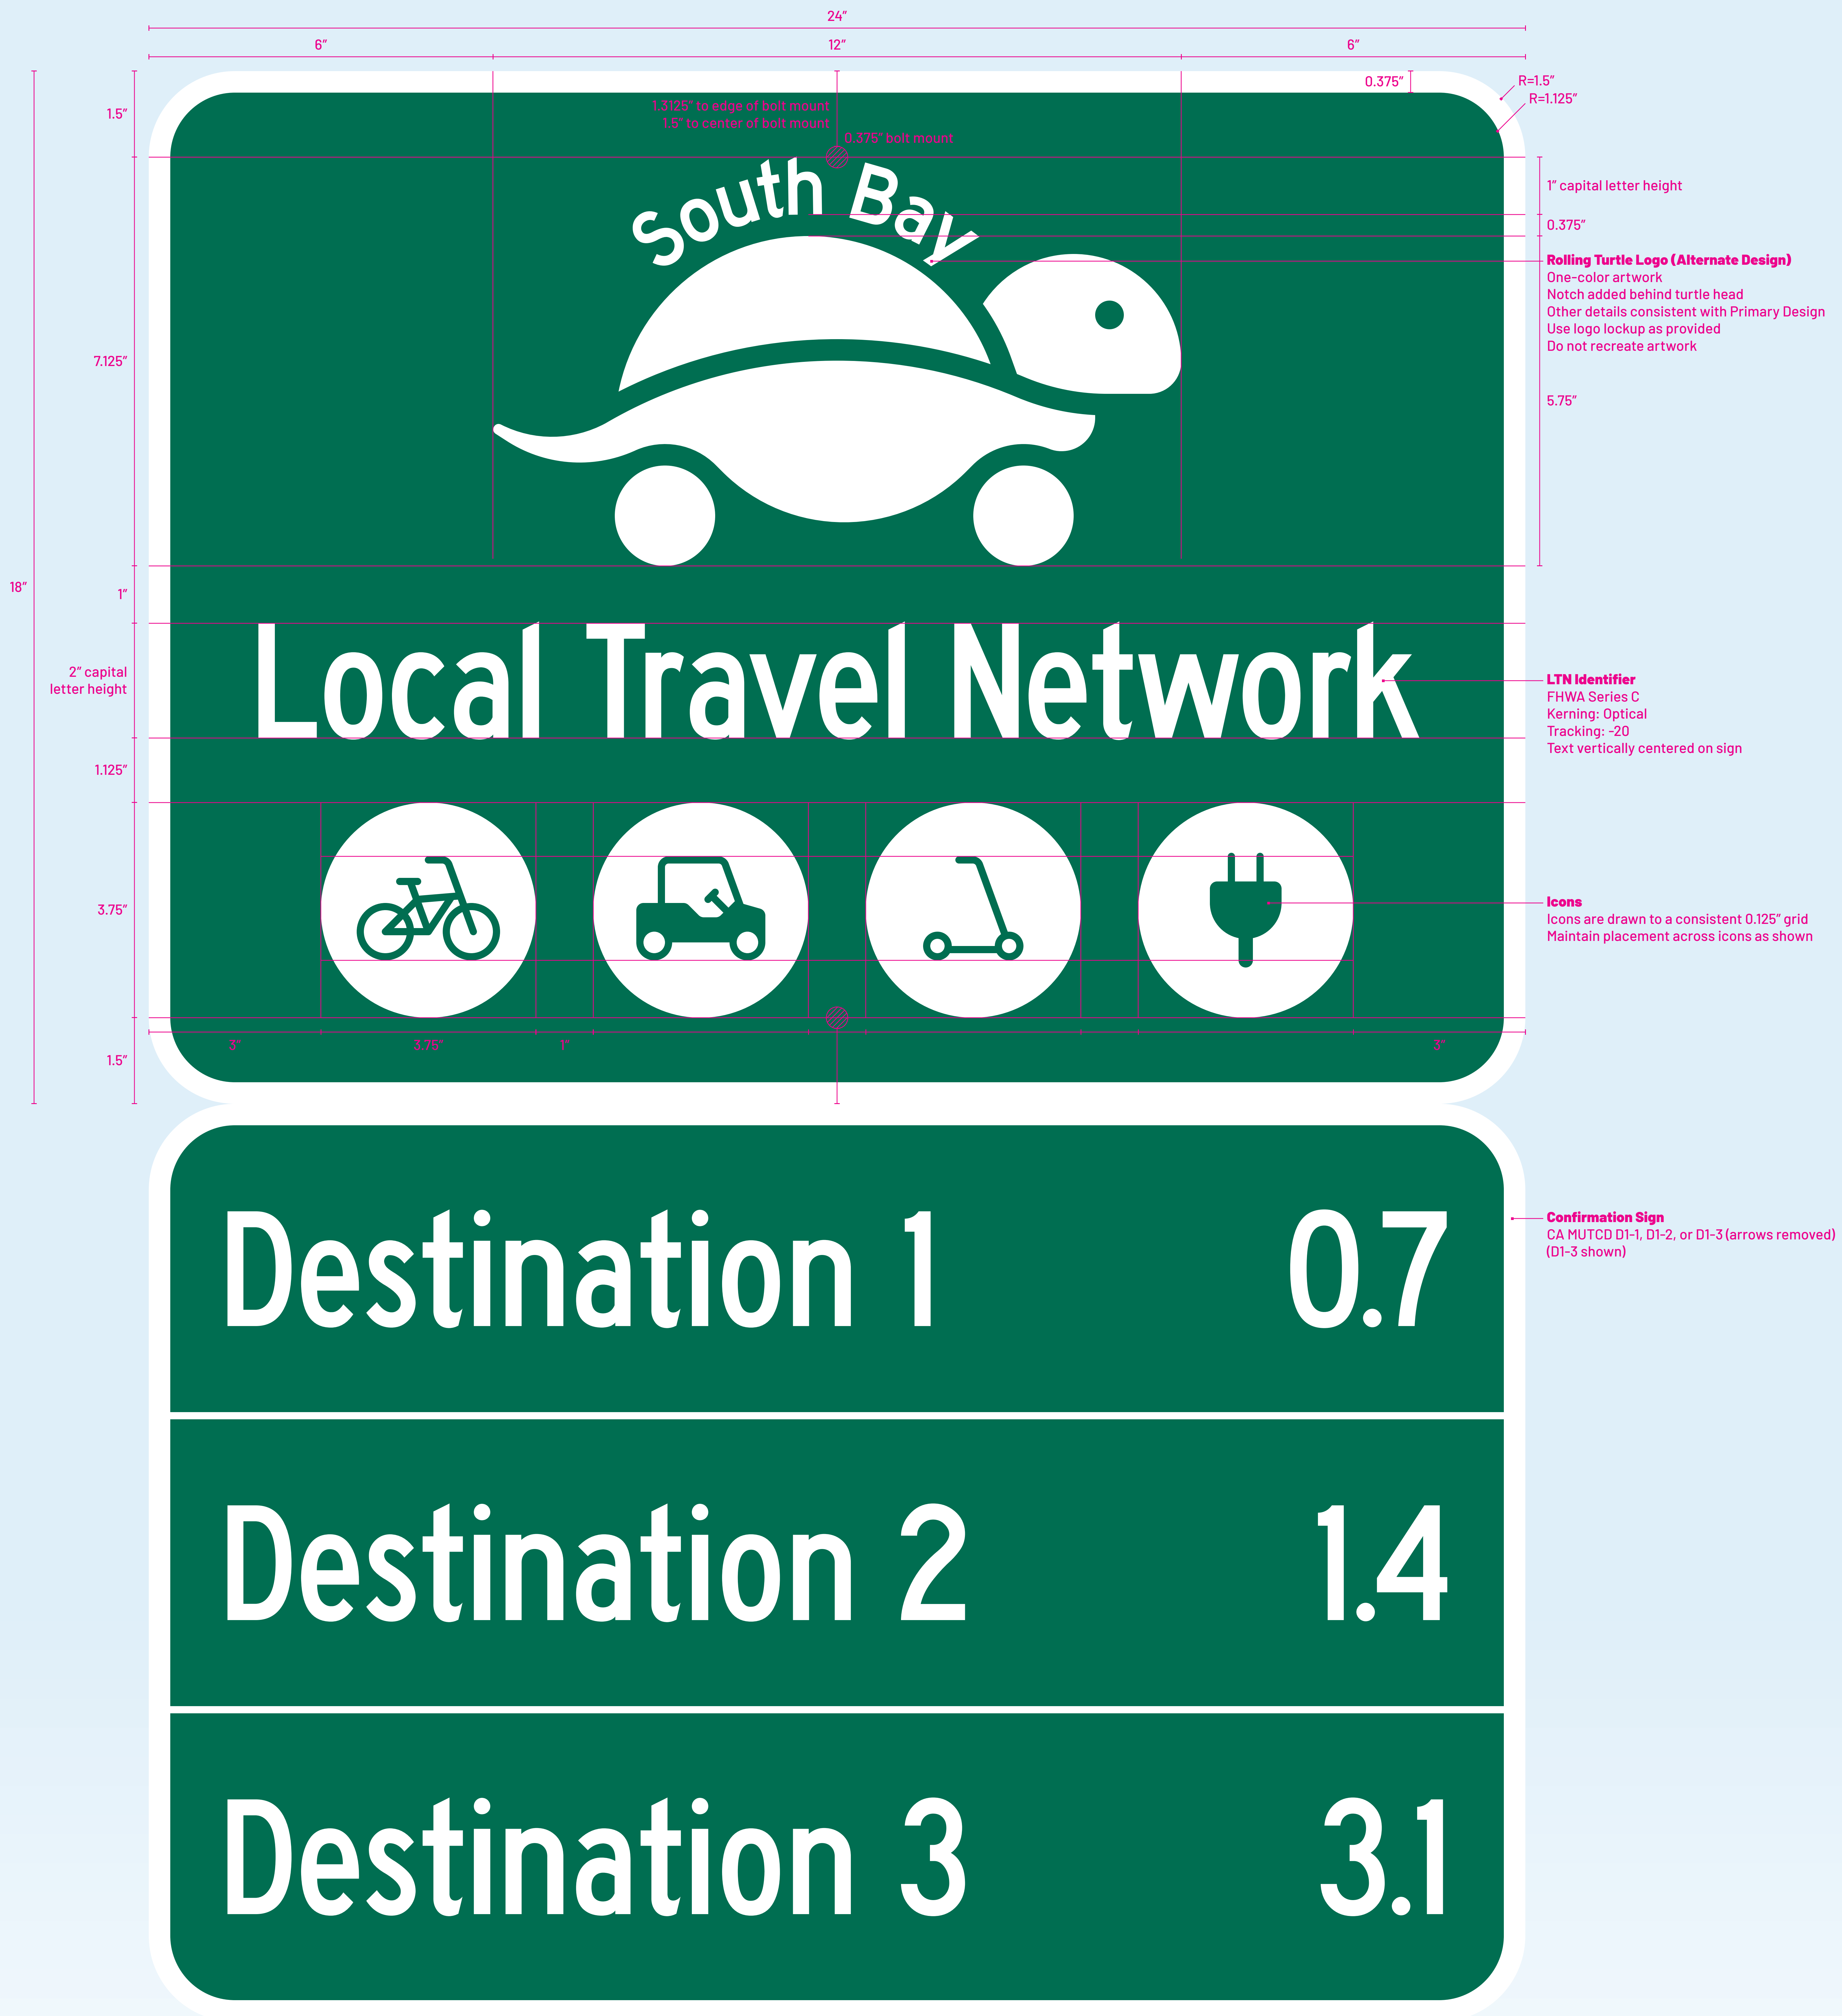

White C=0 M=0 Y=0 K=0	Black C=0 M=0 Y=0 K=100	Fog C=12 M=7 Y=3 K=0	Pacific Blue C=100 M=93 Y=0 K=0	Spring Grass C=81 M=20 Y=100 K=6
PANTONE N/A	PANTONE Black C	PANTONE 656 C	PANTONE 2736 C	PANTONE 7740 C
Icons Sign border	LTN Identifier	Sign backing	Icon backing Logo	Logo

LTN Wayfinding Identification Sign Rolling Turtle: Primary Design with Decision Sign

 White C=0 M=0 Y=0 K=0	 PANTONE 342 CVC C=100 M=0 Y=71 K=43
PANTONE N/A Sign legend	PANTONE 342 CVC Sign backing

White C=0 M=0 Y=0 K=0	Black C=0 M=0 Y=0 K=100	Fog C=12 M=7 Y=3 K=0	Pacific Blue C=100 M=93 Y=0 K=0	Spring Grass C=81 M=20 Y=100 K=6
PANTONE N/A	PANTONE Black C	PANTONE 656 C	PANTONE 2736 C	PANTONE 7740 C
Icons Sign border	LTN Identifier	Sign backing	Icon backing Logo	Logo

	
White	PANTONE 342 CVC
C=0	C=100
M=0	M=0
Y=0	Y=71
K=0	K=43
PANTONE N/A	PANTONE 342 CVC
Sign legend	Sign backing

White C=0 M=0 Y=0 K=0	Black C=0 M=0 Y=0 K=100	Fog C=12 M=7 Y=3 K=0	Pacific Blue C=100 M=93 Y=0 K=0	Spring Grass C=81 M=20 Y=100 K=6
PANTONE N/A	PANTONE Black C	PANTONE 656 C	PANTONE 2736 C	PANTONE 7740 C
Icons Sign border	LTN Identifier	Sign backing	Icon backing Logo	Logo