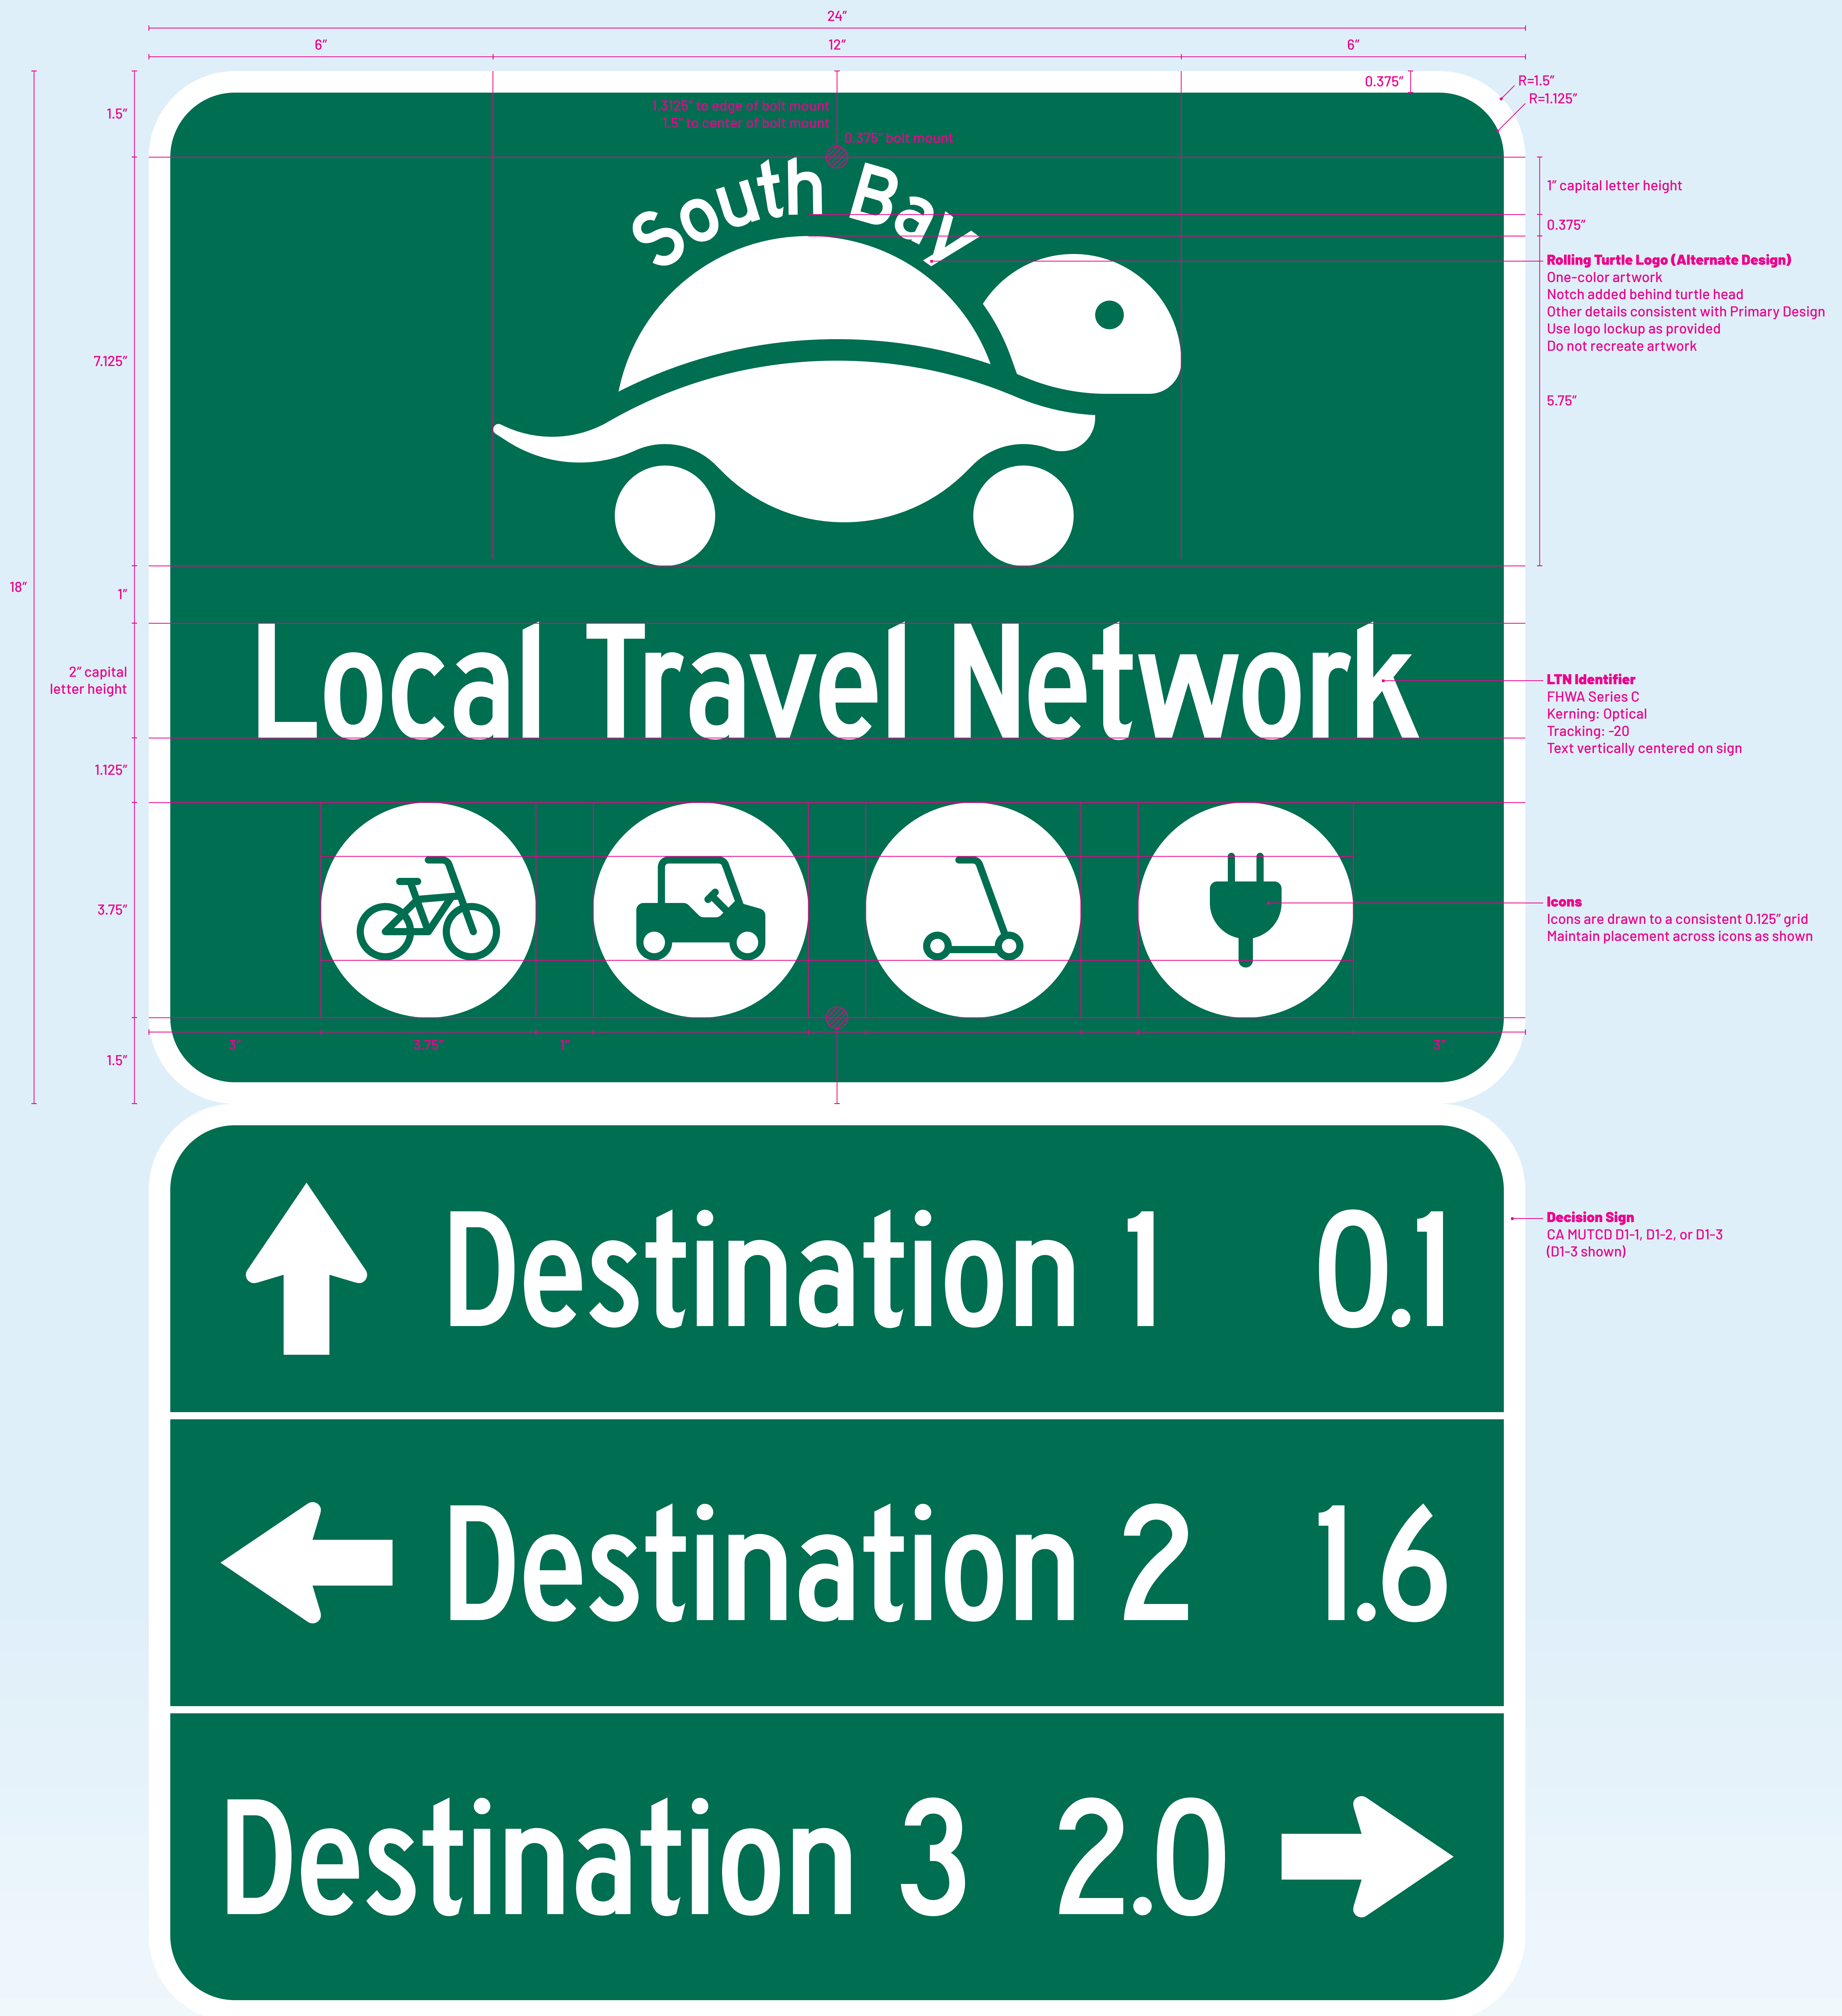

White C=0 M=0 Y=0 K=0	Black C=0 M=0 Y=0 K=100	Fog C=12 M=7 Y=3 K=0	Pacific Blue C=100 M=93 Y=0 K=0	Spring Grass C=81 M=20 Y=100 K=6
PANTONE N/A	PANTONE Black C	PANTONE 656 C	PANTONE 2736 C	PANTONE 7740 C
Icons Sign border	LTN Identifier	Sign backing	Icon backing Logo	Logo

LTN Wayfinding Identification Sign Rolling Turtle: Primary Design with Decision Sign

 White C=0 M=0 Y=0 K=0	 PANTONE 342 CVC C=100 M=0 Y=71 K=43
PANTONE N/A Sign legend	PANTONE 342 CVC Sign backing

White C=0 M=0 Y=0 K=0	Black C=0 M=0 Y=0 K=100	Fog C=12 M=7 Y=3 K=0	Pacific Blue C=100 M=93 Y=0 K=0	Spring Grass C=81 M=20 Y=100 K=6
PANTONE N/A	PANTONE Black C	PANTONE 656 C	PANTONE 2736 C	PANTONE 7740 C
Icons Sign border	LTN Identifier	Sign backing	Icon backing Logo	Logo

	
White	PANTONE 342 CVC
C=0	C=100
M=0	M=0
Y=0	Y=71
K=0	K=43
PANTONE N/A	PANTONE 342 CVC
Sign legend	Sign backing

White C=0 M=0 Y=0 K=0	Black C=0 M=0 Y=0 K=100	Fog C=12 M=7 Y=3 K=0	Pacific Blue C=100 M=93 Y=0 K=0	Spring Grass C=81 M=20 Y=100 K=6
PANTONE N/A	PANTONE Black C	PANTONE 656 C	PANTONE 2736 C	PANTONE 7740 C
Icons Sign border	LTN Identifier	Sign backing	Icon backing Logo	Logo